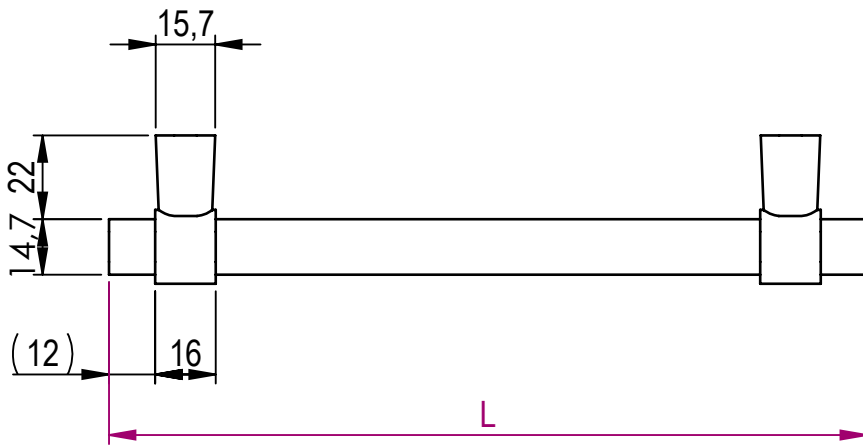

B	L
160	200,5
256	296,5
416	556,5

TULIP

Demos

Joliet

ISO E

18.03.2026