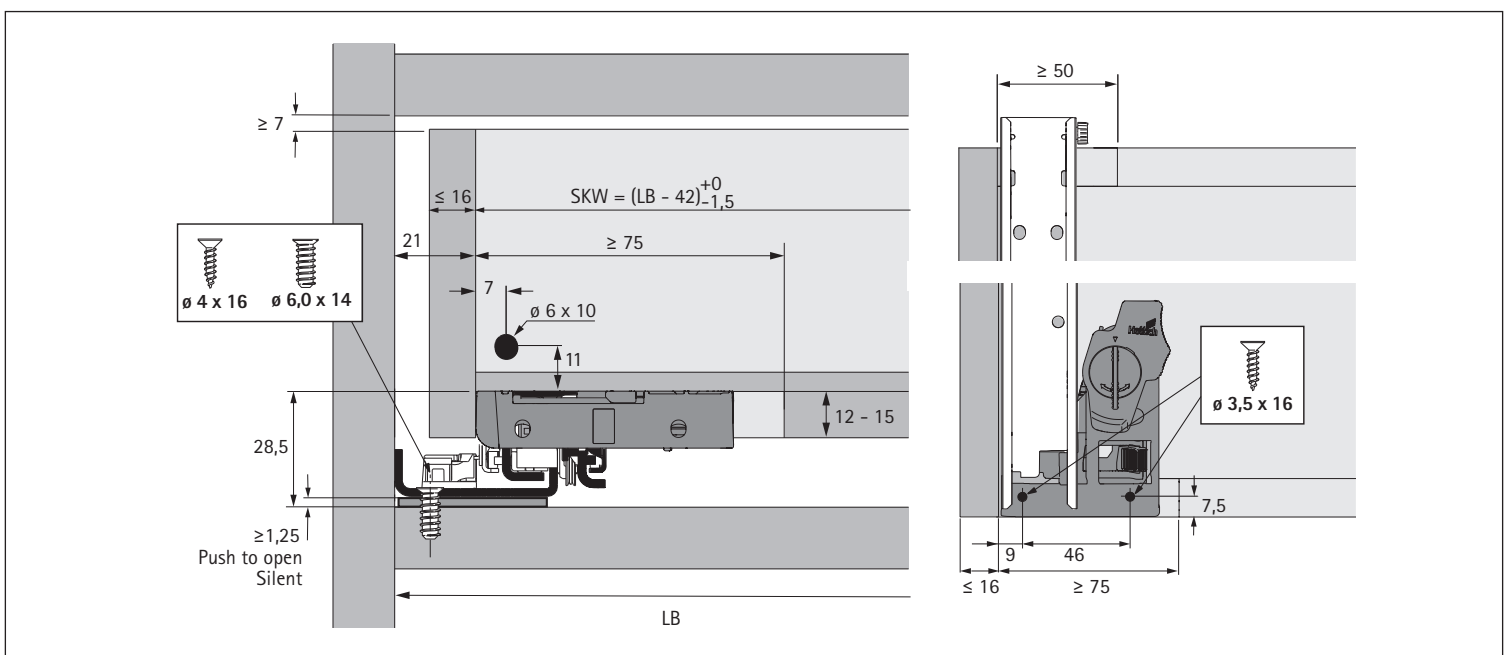

# Actro 5D Bodenmontage

## Actro 5D bottom mounting

9 257 706