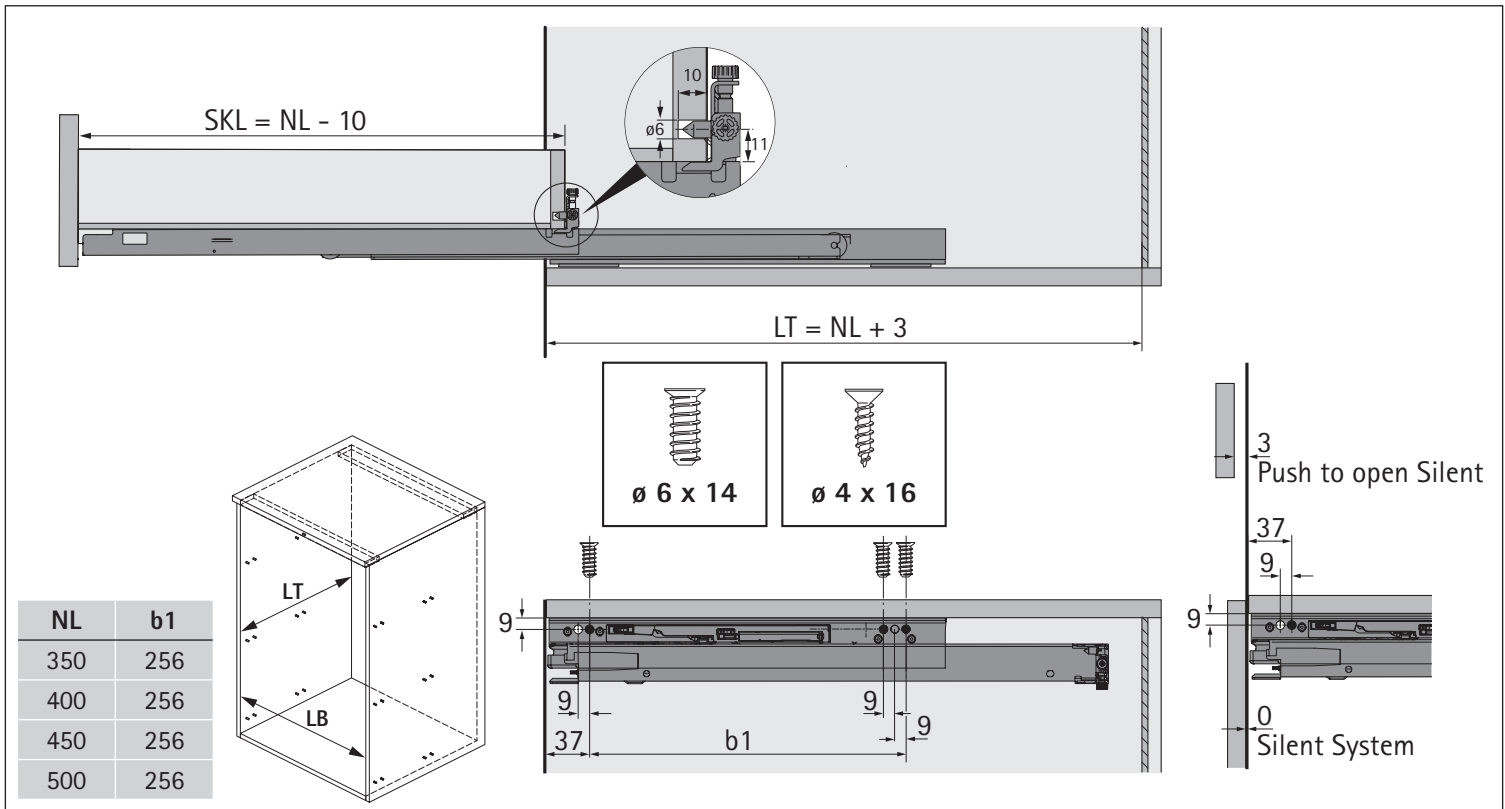

# Actro 5D Bodenmontage

## Actro 5D bottom mounting

9 257 706