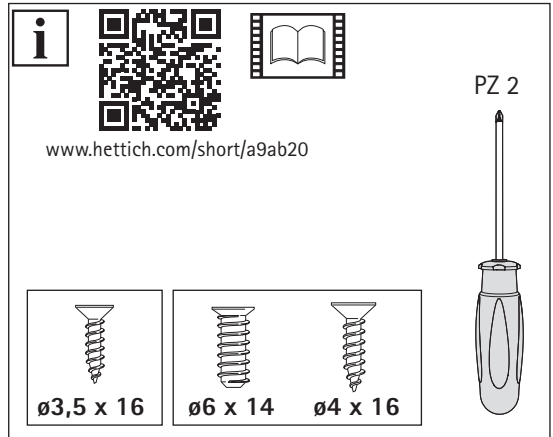

## Actro 5D bottom mounting

9 257 706