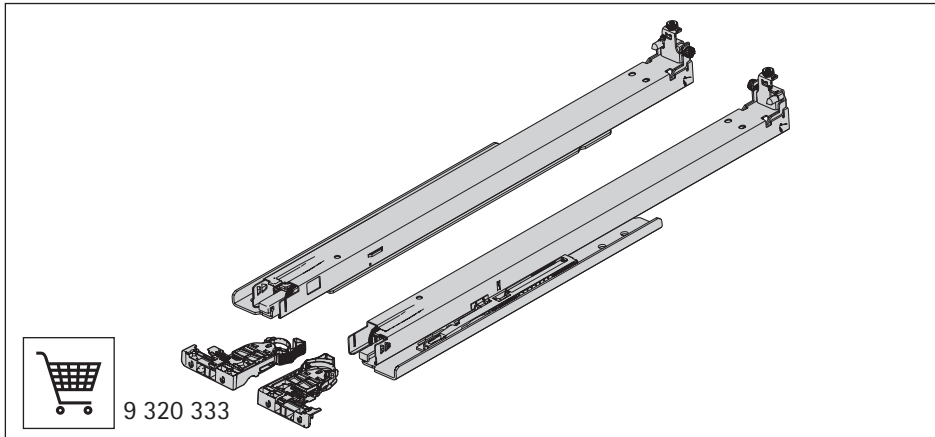

# Actro 5D Bodenmontage

## Actro 5D bottom mounting

9 257 706