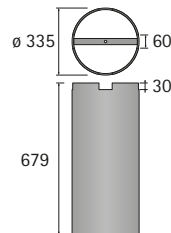

Stolová podnož Change Top

- ▶ Základní deska \varnothing 720 mm
- ▶ Výška 715 mm

Základní deska \varnothing 720 mm

- ▶ Ocel, prášková barva, aluminium finiš

Obj. č.	Balení
0 048 534	1 ks

Montážní kříž 800 x 800 mm

- ▶ Ocel, prášková barva, aluminium finiš

Obj. č.	Balení
0 048 533	1 ks

Ocelový sloup cylindrický

- ▶ Průměr 120 mm
- ▶ Rozměry stolové desky max. \varnothing 1100 nebo 850 x 850 mm (hloubka x šířka)
- ▶ Ocel, prášková barva, aluminium finiš

Obj. č.	Balení
0 045 823	1 ks

Dřevěný sloup cylindrický

- ▶ Průměr 335 mm
- ▶ Rozměry stolové desky max. \varnothing 1300 resp. 1050 x 1050 mm (hloubka x šířka)
- ▶ Buk přírodní

Obj. č.	Balení
0 045 824	1 ks

Dřevěný sloup kónický

- ▶ Průměr 390 mm
- ▶ Rozměry stolové desky max. \varnothing 1300 resp. 1050 x 1050 mm (hloubka x šířka)
- ▶ Buk přírodní

Obj. č.	Balení
0 045 825	1 ks