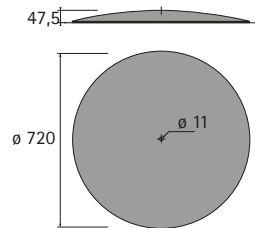

Stolová podnož Change Top

- ▶ Základní deska \varnothing 720 mm
- ▶ Výška 715 mm

Základní deska \varnothing 720 mm

- ▶ Ocel, prášková barva, aluminium finiš

Obj. č.	Balení
0 048 534	1 ks

Montážní kříž 800 x 800 mm

- ▶ Ocel, prášková barva, aluminium finiš

Obj. č.	Balení
0 048 533	1 ks

Ocelový sloup cylindrický

- ▶ Průměr 120 mm
- ▶ Rozměry stolové desky max. \varnothing 1100 nebo 850 x 850 mm (hloubka x šířka)
- ▶ Ocel, prášková barva, aluminium finiš

Obj. č.	Balení
0 045 823	1 ks

Dřevěný sloup cylindrický

- ▶ Průměr 335 mm
- ▶ Rozměry stolové desky max. \varnothing 1300 resp. 1050 x 1050 mm (hloubka x šířka)
- ▶ Buk přírodní

Obj. č.	Balení
0 045 824	1 ks

Dřevěný sloup kónický

- ▶ Průměr 390 mm
- ▶ Rozměry stolové desky max. \varnothing 1300 resp. 1050 x 1050 mm (hloubka x šířka)
- ▶ Buk přírodní

Obj. č.	Balení
0 045 825	1 ks