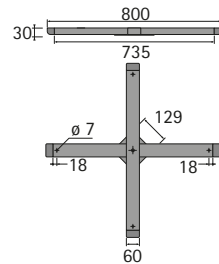

Stolová podnož Change Top

- ▶ Základní deska \varnothing 720 mm
- ▶ Výška 715 mm

Základní deska \varnothing 720 mm

- ▶ Ocel, prášková barva, aluminium finiš

Obj. č.	Balení
0 048 534	1 ks

Montážní kříž 800 x 800 mm

- ▶ Ocel, prášková barva, aluminium finiš

Obj. č.	Balení
0 048 533	1 ks

Ocelový sloup cylindrický

- ▶ Průměr 120 mm
- ▶ Rozměry stolové desky max. \varnothing 1100 nebo 850 x 850 mm (hloubka x šířka)
- ▶ Ocel, prášková barva, aluminium finiš

Obj. č.	Balení
0 045 823	1 ks

Dřevěný sloup cylindrický

- ▶ Průměr 335 mm
- ▶ Rozměry stolové desky max. \varnothing 1300 resp. 1050 x 1050 mm (hloubka x šířka)
- ▶ Buk přírodní

Obj. č.	Balení
0 045 824	1 ks

Dřevěný sloup kónický

- ▶ Průměr 390 mm
- ▶ Rozměry stolové desky max. \varnothing 1300 resp. 1050 x 1050 mm (hloubka x šířka)
- ▶ Buk přírodní

Obj. č.	Balení
0 045 825	1 ks