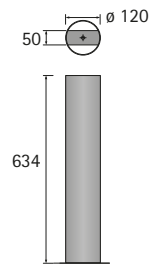

Stolová podnož Change Top

- ▶ Základní deska \varnothing 720 mm
- ▶ Výška 715 mm

Základní deska \varnothing 720 mm

- ▶ Ocel, prášková barva, aluminium finiš

Obj. č.	Balení
0 048 534	1 ks

Montážní kříž 800 x 800 mm

- ▶ Ocel, prášková barva, aluminium finiš

Obj. č.	Balení
0 048 533	1 ks

Ocelový sloup cylindrický

- ▶ Průměr 120 mm
- ▶ Rozměry stolové desky max. \varnothing 1100 nebo 850 x 850 mm (hloubka x šířka)
- ▶ Ocel, prášková barva, aluminium finiš

Obj. č.	Balení
0 045 823	1 ks

Dřevěný sloup cylindrický

- ▶ Průměr 335 mm
- ▶ Rozměry stolové desky max. \varnothing 1300 resp. 1050 x 1050 mm (hloubka x šířka)
- ▶ Buk přírodní

Obj. č.	Balení
0 045 824	1 ks

Dřevěný sloup kónický

- ▶ Průměr 390 mm
- ▶ Rozměry stolové desky max. \varnothing 1300 resp. 1050 x 1050 mm (hloubka x šířka)
- ▶ Buk přírodní

Obj. č.	Balení
0 045 825	1 ks