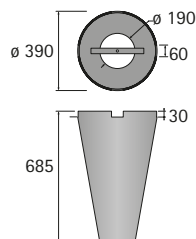

Stolová podnož Change Top

- ▶ Základní deska \varnothing 720 mm
- ▶ Výška 715 mm

Základní deska \varnothing 720 mm

- ▶ Ocel, prášková barva, aluminium finiš

Obj. č.	Balení
0 048 534	1 ks

Montážní kříž 800 x 800 mm

- ▶ Ocel, prášková barva, aluminium finiš

Obj. č.	Balení
0 048 533	1 ks

Ocelový sloup cylindrický

- ▶ Průměr 120 mm
- ▶ Rozměry stolové desky max. \varnothing 1100 nebo 850 x 850 mm (hloubka x šířka)
- ▶ Ocel, prášková barva, aluminium finiš

Obj. č.	Balení
0 045 823	1 ks

Dřevěný sloup cylindrický

- ▶ Průměr 335 mm
- ▶ Rozměry stolové desky max. \varnothing 1300 resp. 1050 x 1050 mm (hloubka x šířka)
- ▶ Buk přírodní

Obj. č.	Balení
0 045 824	1 ks

Dřevěný sloup kónický

- ▶ Průměr 390 mm
- ▶ Rozměry stolové desky max. \varnothing 1300 resp. 1050 x 1050 mm (hloubka x šířka)
- ▶ Buk přírodní

Obj. č.	Balení
0 045 825	1 ks